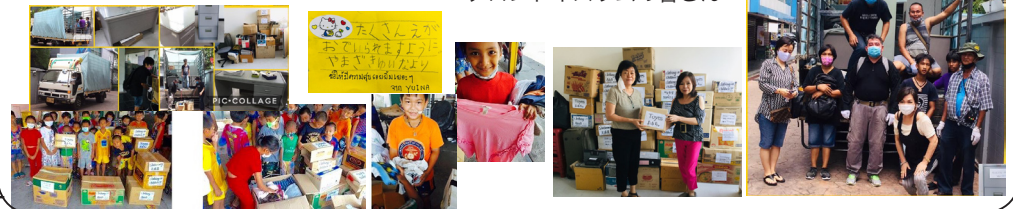

* ハンド to ハンドプロジェクトからのお知らせ *

お家に使えるものは眠っていませんか？ 奇数月の第2～3週に『使える不要品』を回収させて頂き、タイの困っている人々に届けております。お世話になっているタイに、還元しませんか？

時 7/13(月)～18(金) 午前9:00～午後5:00

募品内容 新品でなくても使えるものならOKです。電化製品・食品(生ものは除外)・おもちゃ生活用品(タオル、シーツ、その他)・衣類(大人、子供、幼児)・靴・鞆・文具・他

場所 ボイスホビークラブ トイレ前廊下の箱に種類別に分けて入れて下さい。

送付先 1月: クロントイ幼稚園へ 3月半分: クロントイスラムの皆さんへ

3月半分+ボイスの事務機5台・キャビネット4台・事務用品多数:

パキニーシーチュンパバスクール(ファタマ教会運営)のシスターハウスへ

運搬用トラックは世界風水協会副会長のDr.Masako' がチャーター

5月 Sp: ボイスの備品+ゆいなちゃんから

クロントイスラムの皆さんへ